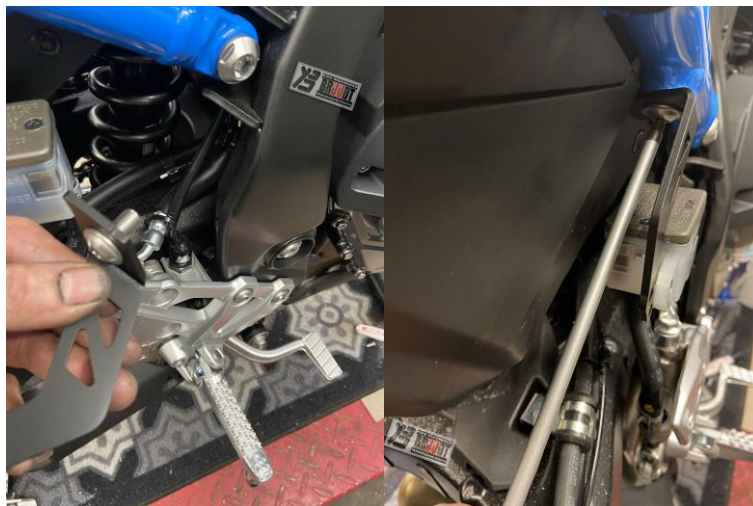

Step2:

Mount the new brake reservoir bracket on the right side with the M8 Screw that came with the set. Then you can mount the brake fluid reservoir on top of the bracket. For that use the included m6 screw and nut that came with the set.